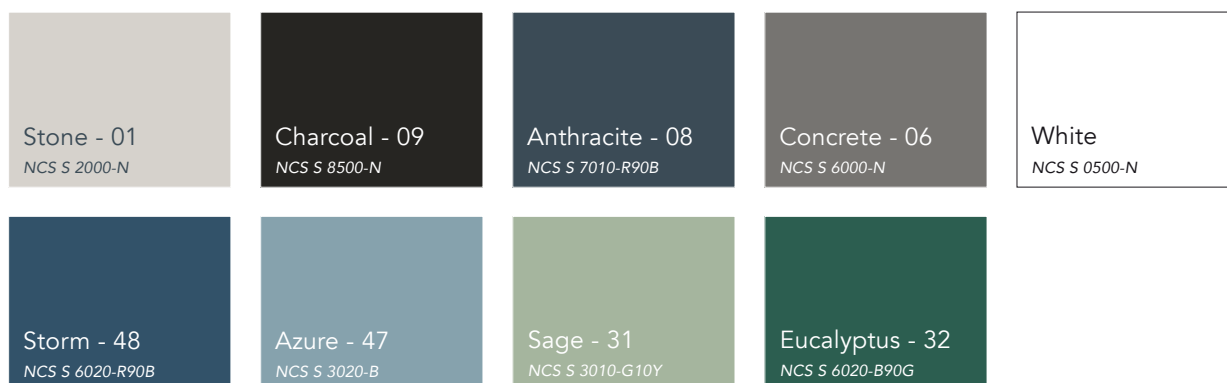

## Anvendelsesområder

- Kontor
- Fritid & Sport
- Uddannelse
- Detailhandel
- Sort anodiseret aluminiumsramme forberedt med spor til gardin.
- Filt i tre forskellige farver: Lysegrå, mørkegrå, hvid.
- Plader med skjulte kanter: Rockfon Blanka® (hvid) eller Rockfon Color-all® i farver.

## Farver

NCS-koder er tættest på farvematch. Den faktiske farve på øerne kan afvige lidt fra de trykte farver på grund af overfladens tekstur og den underliggende farve på stenulden.

## Filtbetræk

Hvid

Lysegrå

Mørkegrå