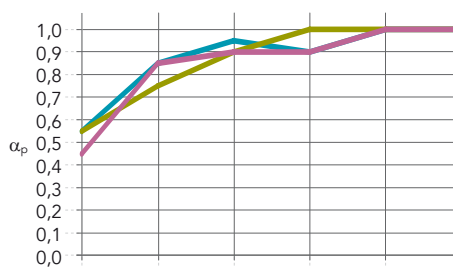

### Rockfon Hub fås i 4 størrelser:

- 3000 x 4800 mm (lille) - vægt 82,4 kg
- 3600 x 4200 mm (medium) - vægt 80,1 kg
- 4800 x 4800 mm (stor) - vægt 118,4 kg
- 4800 x 7200 mm (ekstra stor) - vægt 160,7 kg

## Egenskaber

**Lydabsorption**  
 $\alpha_w$ : 0,95 (Klasse A).

Kant /  
 Tykkelse (mm) /  
 Konstruktionshøjde (mm)

	125 Hz	250 Hz	500 Hz	1000 Hz	2000 Hz	4000 Hz	$\alpha_w$	Absorptionsklasse	NRC
Blanka X: 22 / 200	0,55	0,85	0,95	0,90	1,00	1,00	0,95	A	0,95
Blanka X: 22 / 1000	0,55	0,75	0,90	1,00	1,00	1,00	0,95	A	0,95
Color-all X: 22 / 200	0,45	0,85	0,90	0,90	1,00	1,00	0,95	A	0,95