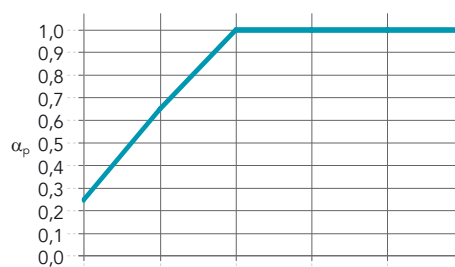

Rammedybden er altid 61 mm. Det er muligt at tilpasse modulmålet.

Minimum størrelse (B x H): 600 x 600.

Maksimal størrelse: (B x H): 4000 x 1800.

Egenskaber

Lydabsorption
 α_w : 0,95 (Klasse A).

Tykkelse (mm) /
 Konstruktionshøjde (mm)

	125 Hz	250 Hz	500 Hz	1000 Hz	2000 Hz	4000 Hz	α_w	Absorptionsklasse	NRC
	61 / 61	0,25	0,65	1,00	1,00	1,00	0,95	A	0,90

Reaktion på brand
 B-s1,d0
 Baseret på EN 13501-1.

Miljø
 Fuldt ud genanvendelig stenuld.