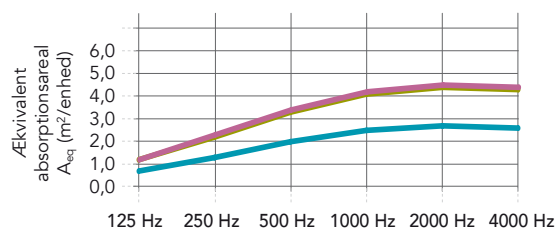

Minimum størrelse (B x H): 800 x 1000.

Maksimal størrelse: (B x H): 2400 x 2000

Ben løsninger

Egenskaber

Lydabsorption
 A_{eq} (m²/enhed).

Skærmlyddæmpning
 Skærmlyddæmpning måler reduktionen i lyd (lydtrykniveau) mellem en kilde og en lytter med en skærm imellem. Skærmens lyddæmpning (reduktion) er udtrykt i decibel, dB (A).

	125 Hz	250 Hz	500 Hz	1000 Hz	2000 Hz	4000 Hz
1,30 m ² (1,00 x 1,30 m) (beregnet værdi)	0,70	1,30	2,00	2,50	2,65	2,60
2,16 m ² (1,20 x 1,80 m) (målt værdi)	1,15	2,20	3,30	4,10	4,35	4,30
2,21 m ² (1,70 x 1,30 m) (beregnet værdi)	1,20	2,25	3,35	4,20	4,50	4,40