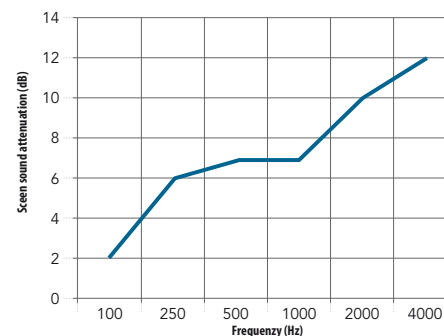

Reaktion på brand
B-s1,d0
Baseret på EN 13501-1.

Miljø
Fuldt ud genanvendelig stenuld.

Rengøring

- Ramme: Støvsugning, fugtig klud og skumrensning ved lavt tryk.
- Lærred: Støvsugning, fugtig klud og vask i normal maskinvask op til 70 grader.

Indeklima
Et udvalg af Rockfon produkter er blevet tildelt emissionsklassen M1, den finske M1 emissionsklassificering af byggematerialer samt Dansk Indeklimamærkning for produkter med lav VOC emission.

Hygiejne
Stenuld danner ingen grobund for mikroorganismer.