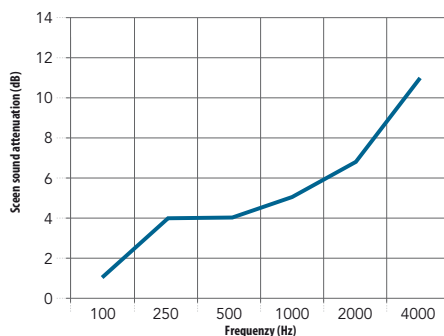

Skærmlyddæmpning
Skærmlyddæmpning måler reduktionen i lyd (lydtrykniveau) mellem en kilde og en lytter med en skærm imellem. Skærmens lyddæmpning (reduktion) er udtrykt i decibel, dB (A).

	125 Hz	250 Hz	500 Hz	1000 Hz	2000 Hz	4000 Hz
1,30 m² (1,00 x 1,30 m) (beregnet værdi)	0,70	1,30	2,00	2,50	2,65	2,60
2,16 m² (1,20 x 1,80 m) (målt værdi)	1,15	2,20	3,30	4,10	4,35	4,30
2,21 m² (1,70 x 1,30 m) (beregnet værdi)	1,20	2,25	3,35	4,20	4,50	4,40

Total size of test object:
3,40 x 1,30m

Frequency (Hz)	Seen sound attenuation (dB)
125	1
250	4
500	4
1000	5
2000	7
4000	11

ΔL_s	5
$\Delta L_{s,w}$	4

Total size of test object:
4,80 x 1,80m

Frequency (Hz)	Seen sound attenuation (dB)
125	2
250	6
500	7
1000	7
2000	10
4000	12

ΔL_s	7
$\Delta L_{s,w}$	7